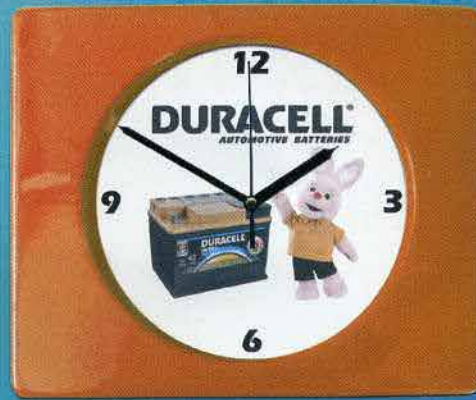

Rectangular

Colores

Área Total 24.7x29.7 cm
Área Imp. 20 cm