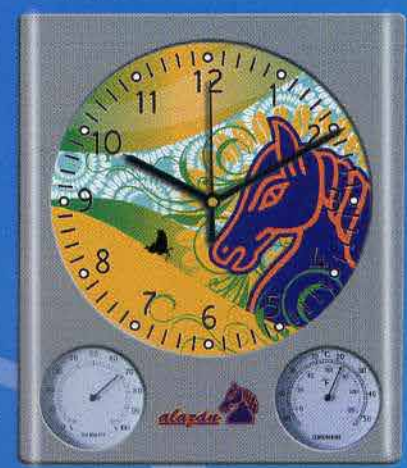

### Indiana

Colores

Área Total 25 cm  
Área Imp. 21.5 cm