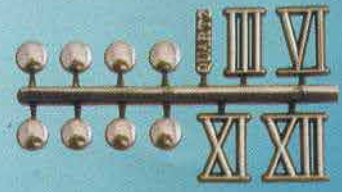

# Mecanismos

Hacemos maravillas con relojes

\* variedad de manecilla y números

A-90  
Cañon de 5 mm.

A-20  
Cañon de 8 mm.

A-10  
Cañon de 16 mm.

A-50  
Cañon de 20 mm.

A-30  
Cañon de 3 mm.

S-90  
Cañon de 5 mm.  
Mecanismo continuo

T-20  
Cañon de 8 mm.

T-10  
Cañon de 16 mm.

Fit up  
3.5 cm  
8.5 cm

### Relojes Aluminio

Área total 30 cm.  
Área Imp. 28.2 cm.

Área total 40 cm.  
Área Imp. 36.4 cm

Área total 60 cm  
Área Imp. 54.5