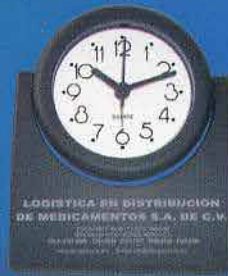

## Relojes de escritorio con alarma

Candy

Campana.

Llanta

PB

PJ

PK

PG