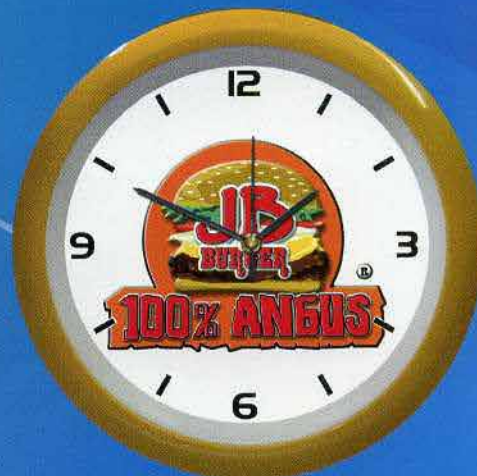

### Volante

Colores

Área Total 26 cm  
Área Imp. 7 cm